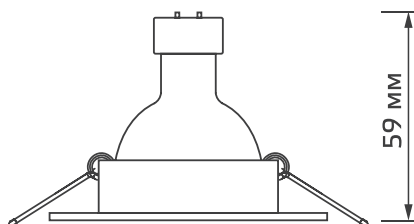

gauss

ПРЕМЬЕРА 2016

Монтажная высота светодиодного светильника превосходит по высоте обычные встраиваемые светильники с лампой

Новый даунлайт Gauss

Обычный светильник с лампой

Артикул	Мощность, Вт	Цветовая температура, К	Световой поток, Лм	Индекс цветопередачи	Диаметр отверстия, мм	Габаритные размеры, мм	Количество в упаковке
947411106	6	3000	500	$R_a > 80$	65	$\varnothing 90 \times 56$	1/40
947411206	6	4000	520	$R_a > 80$	65	$\varnothing 90 \times 56$	1/40
948411106	6	3000	500	$R_a > 80$	65	90×56	1/40
948411206	6	4000	520	$R_a > 80$	65	90×56	1/40
946411107	7	3000	500	$R_a > 80$	65	$\varnothing 90 \times 58$	1/20
946411207	7	4000	520	$R_a > 80$	65	$\varnothing 90 \times 58$	1/20
946411111	11	3000	880	$R_a > 80$	100	$\varnothing 100 \times 63$	1/20
946411211	11	4000	900	$R_a > 80$	100	$\varnothing 100 \times 63$	1/20