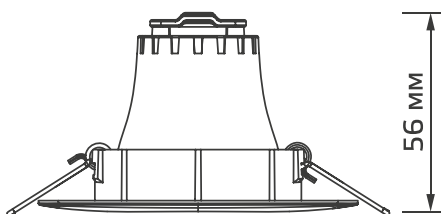

ПРЕМЬЕРА 2016

Больше никаких дополнительных деталей и никакой сборки

Новые даунлайты Gauss со встроенными диодами сразу готовы к использованию

Преимущества:

- Фронтальное расположение диодов
- Высокий показатель лм/Вт
- Поворотный корпус
- Матовый рассеиватель / мультисекторная линза
- 2 года гарантии

gauss

ПРЕМЬЕРА 2016

Монтажная высота светодиодного светильника превосходит по высоте обычные встраиваемые светильники с лампой

Новый даунлайт Gauss

Обычный светильник с лампой

Артикул	Мощность, Вт	Цветовая температура, К	Световой поток, Лм	Индекс цветопередачи	Диаметр отверстия, мм	Габаритные размеры, мм	Количество в упаковке
947411106	6	3000	500	$R_a > 80$	65	$\varnothing 90 \times 56$	1/40
947411206	6	4000	520	$R_a > 80$	65	$\varnothing 90 \times 56$	1/40
948411106	6	3000	500	$R_a > 80$	65	90×56	1/40
948411206	6	4000	520	$R_a > 80$	65	90×56	1/40
946411107	7	3000	500	$R_a > 80$	65	$\varnothing 90 \times 58$	1/20
946411207	7	4000	520	$R_a > 80$	65	$\varnothing 90 \times 58$	1/20
946411111	11	3000	880	$R_a > 80$	100	$\varnothing 100 \times 63$	1/20
946411211	11	4000	900	$R_a > 80$	100	$\varnothing 100 \times 63$	1/20