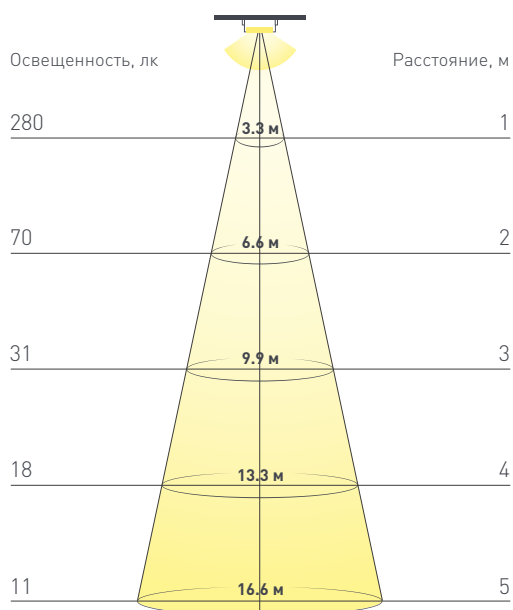

ФОТОМЕТРИЯ

ДИАГРАММА ОСВЕЩЕННОСТИ