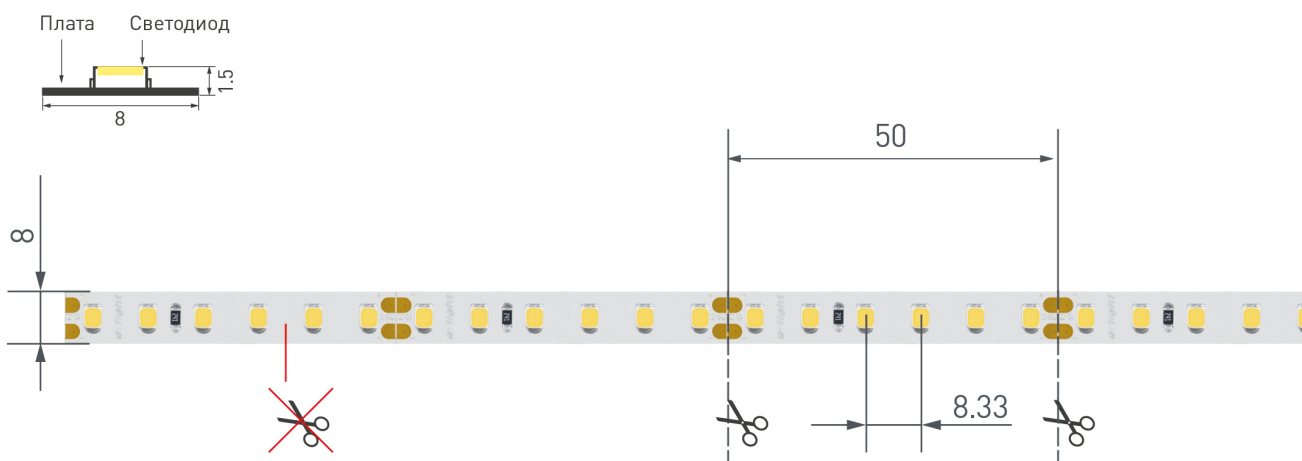

КОНСТРУКТИВНЫЙ ЧЕРТЕЖ