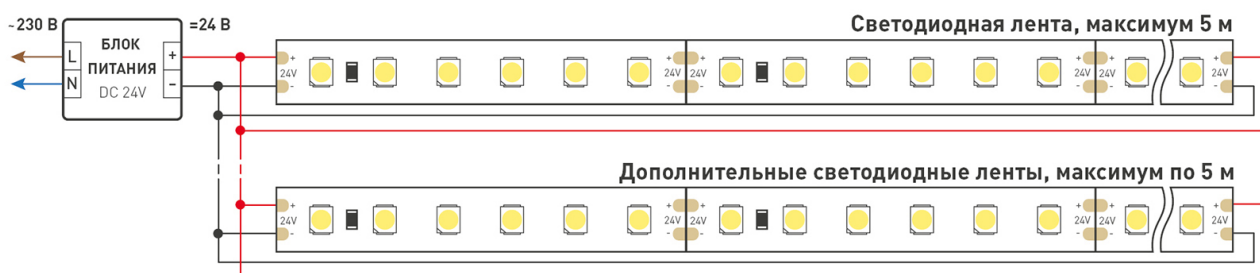

КОНСТРУКТИВНЫЙ ЧЕРТЕЖ

Не допускается резать ленту в необозначенном месте.

Ленту можно резать только в обозначенных местах по линии между контактными площадками для пайки.

ФОТОМЕТРИЯ

ДИАГРАММА ОСВЕЩЕННОСТИ

КСС (КРИВАЯ СИЛЫ СВЕТА)

РЕКОМЕНДАЦИИ ПО ПОДКЛЮЧЕНИЮ И УСТАНОВКЕ

Максимальная длина подключения ленты – 5 м (1 катушка).

Схема 1. Подключение нескольких светодиодных лент с одной стороны.

Схема 2. Подключение нескольких светодиодных лент с двух сторон.

Рекомендуется использовать для обеспечения равномерного свечения ленты по всей длине.

КАК СГИБАТЬ ЛЕНТУ

Правильный изгиб ленты. Минимальный радиус изгиба указан в инструкции к ленте.

Внимание!

Ленту нельзя изгибать в горизонтальной плоскости, перекручивать, растягивать, изламывать или сгибать под прямым углом. Не допускается подвешивать к ленте любые предметы или грузы.