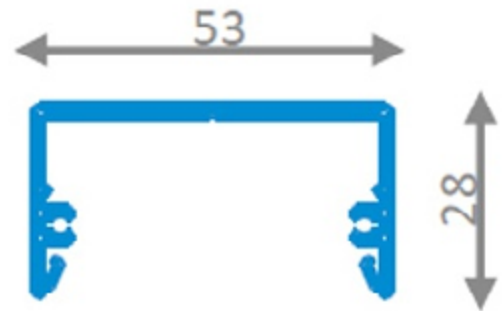

Профиль TOP-LINIA53-H28-2000 ANOD

Размеры (мм)

Применение

Профиль TOP-LINIA53-H28-2000 ANOD